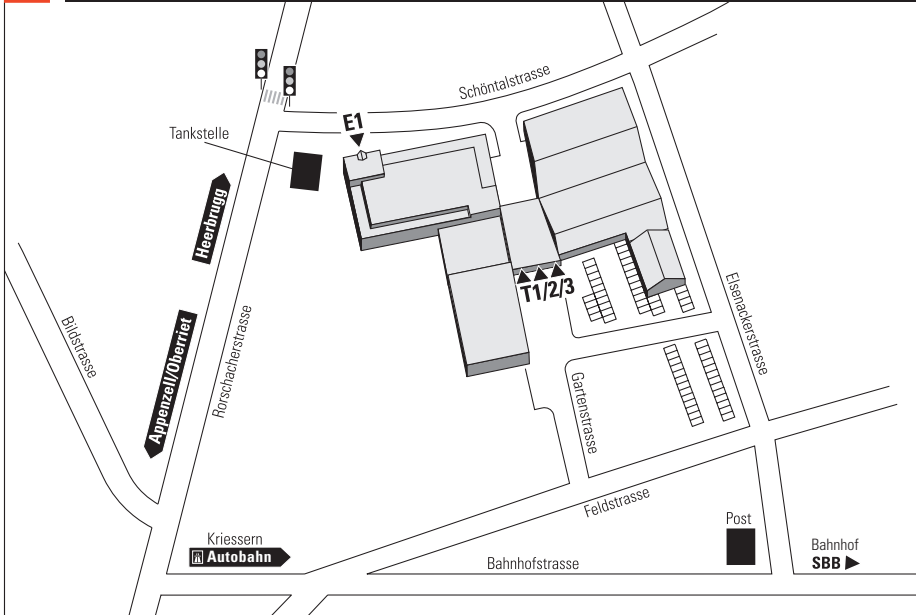

6 9450 Altstätten, Schöntalstrasse 2a

Empfänger, zu Händen von:

Datum, Zeit:

Ansprechpartner bei SFS:

Telefon Direktwahl:

Telefax Direktwahl:

E-Mail: