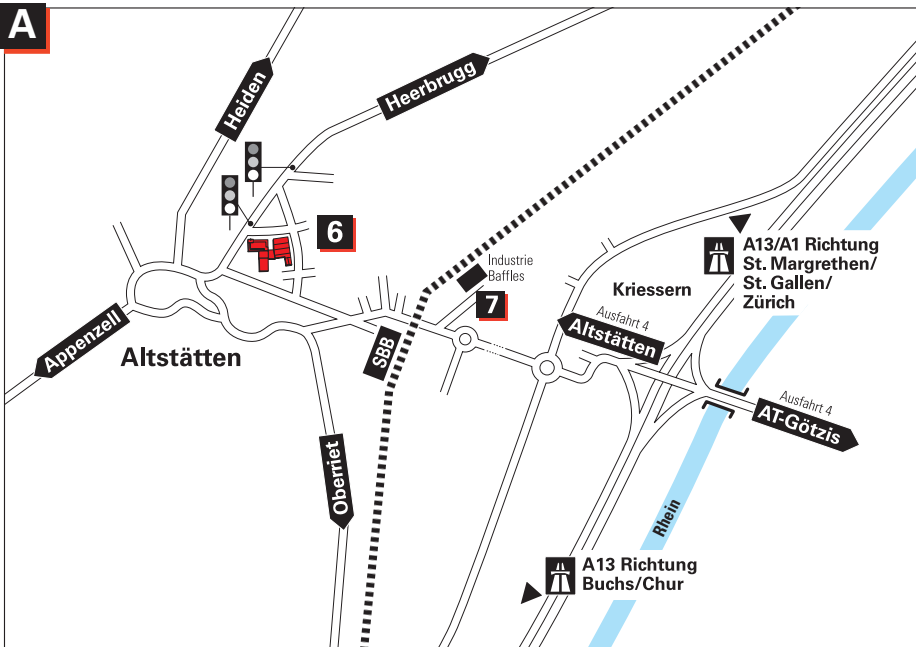

- 1** CH-9435 Heerbrugg, Rosenbergsau
- 2** CH-9435 Heerbrugg, Nefen
- 3** CH-9434 Au/SG, Nollenhorn
- 4** CH-9443 Widnau, Rhyland
- 5** CH-9445 Rebstein
- 6** CH-9450 Altstätten, Kunststoffwerk
- 7** CH-9450 Altstätten, Industrie Baffles
- 8** AT-6833 Klaus, StahlService

Bitte melden Sie sich bei:

SFS intec

6 CH-9450 Altstätten

GPS	PW	47° 22' 46"	9° 32' 43"
	LKW	47° 22' 44"	9° 32' 48"

- SFS intec AG, Kunststoffwerk
Schöntalstrasse 2a, CH-9450 Altstätten
T +41 71 757 12 12, F +41 71 757 12 95
ch.kunststoffwerk@sfsintec.biz
- E1 Haupteingang
- T1 An-/Auslieferung
- T2 An-/Auslieferung
- T3 An-/Auslieferung